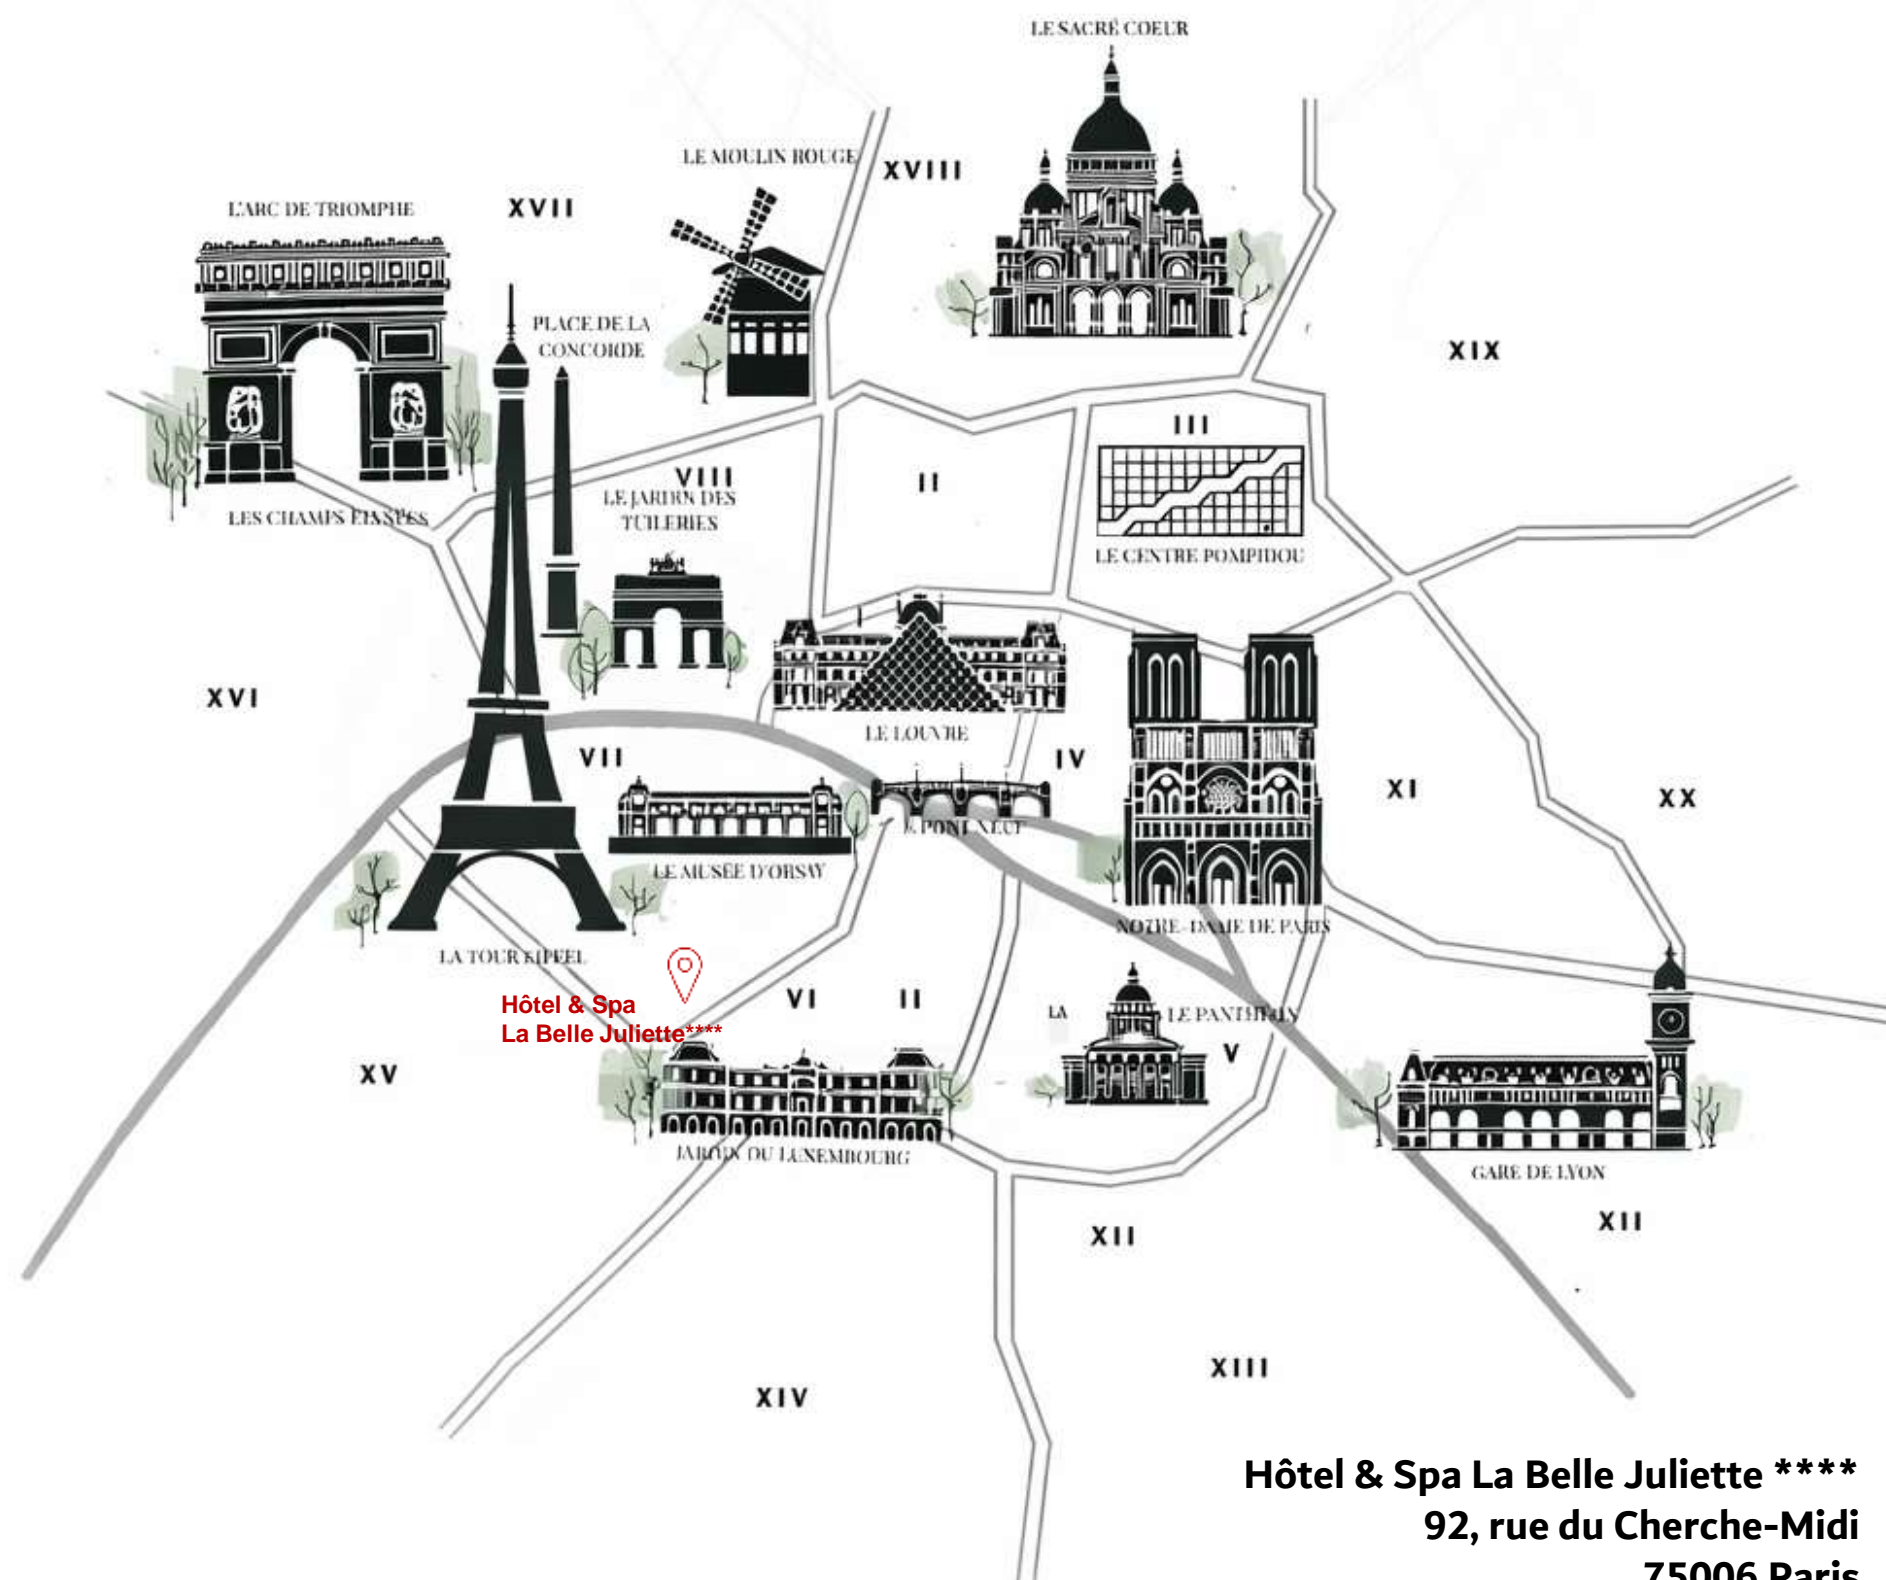

Situé en plein cœur de Saint-Germain à Paris, l'Hôtel & Spa La Belle Juliette bénéficie d'un emplacement privilégié, à proximité immédiate des transports en commun et des principaux sites d'intérêt.

Accessible à pied

Le Bon Marché : 5 min
Le jardin du Luxembourg : 10 min
Musée d'Orsay : 25 min

- Saint Placide : 3 min
- Rennes : 7 min
- Parc des expositions / Porte de Versailles : 30 min
- Gare Paris Montparnasse : 10 min

Accessible en taxi

Aéroport d'Orly : 30 min
Aéroport Roissy CDG : 30 min

Hôtel & Spa La Belle Juliette ****
92, rue du Cherche-Midi
75006 Paris
+33 1 42 22 97 40

commercial@labellejuliette.com